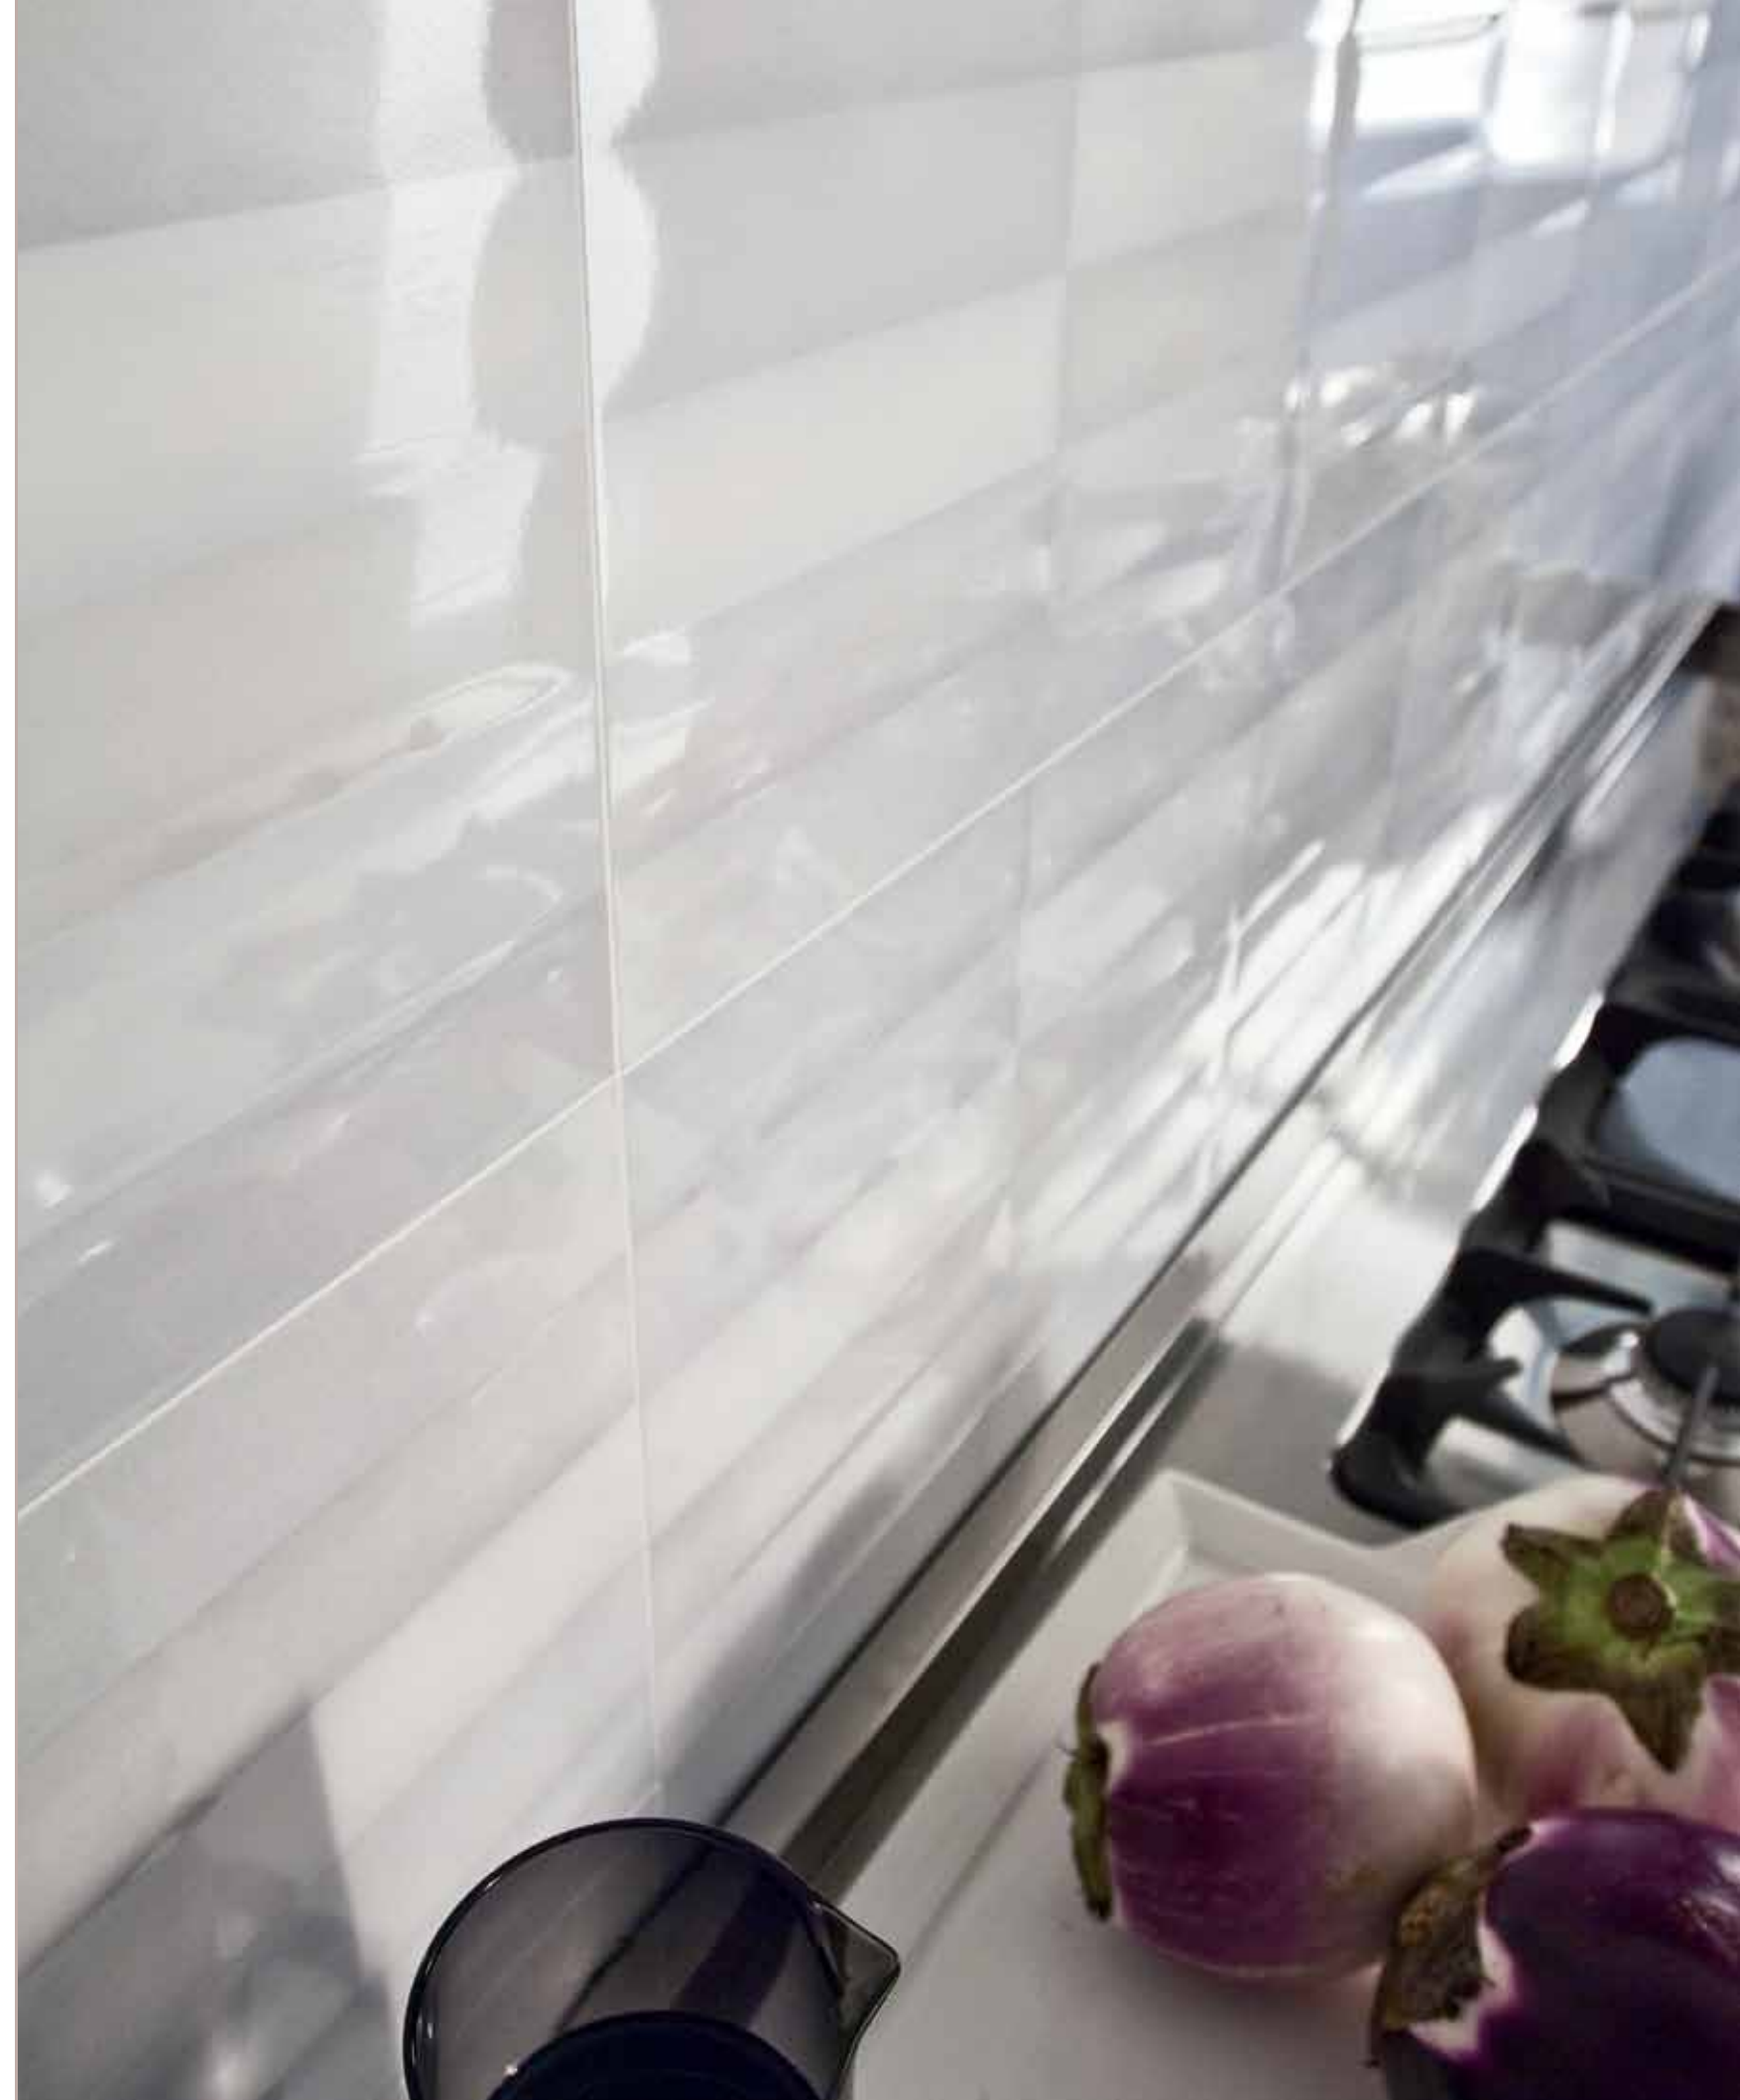

LAVANDA
PERLA

245M0 Perla Rett 24x59
L260JPE Bacchetta Jolie Perla 2,5x59
245M3 Lavanda rett 24x59
245M3DB Decoro Bouquet Lavanda 24x59
M50MORM Perla Pavimeno Rett Lapp 49x49

245M0 Perla Rett 24x59
L260JPE Bacchetta Jolie Perla 2,5x59
245M3DB Decoro Bouquet Lavanda 24x59