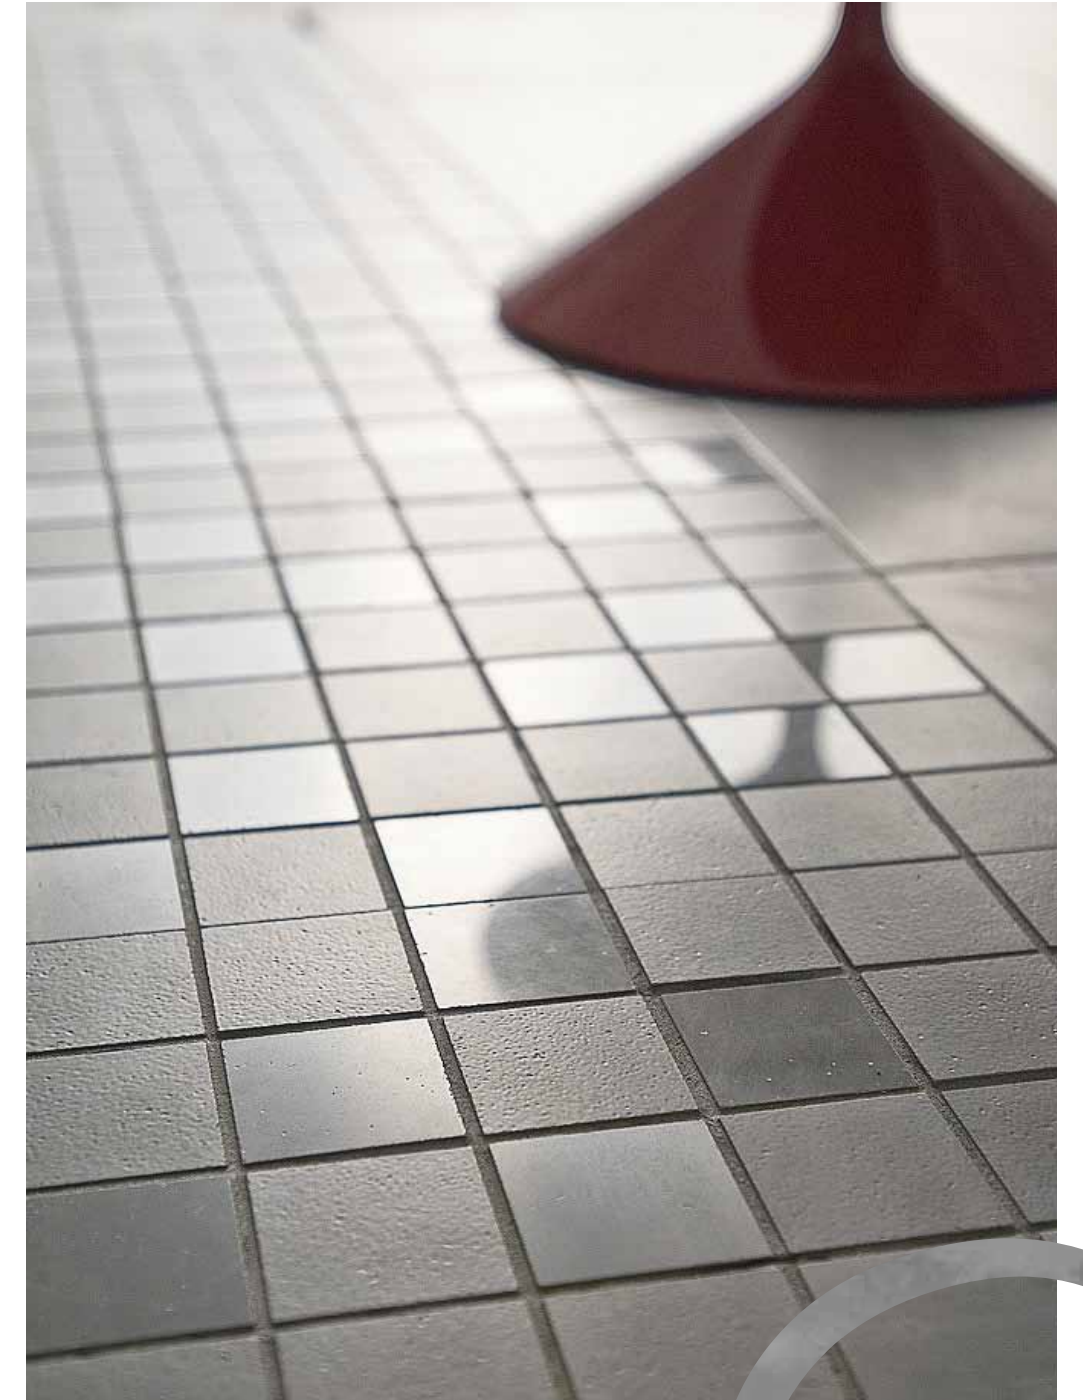

M50M4 Grigio 50x50
M30M4MOS Mosaico Style Grigio 30x30